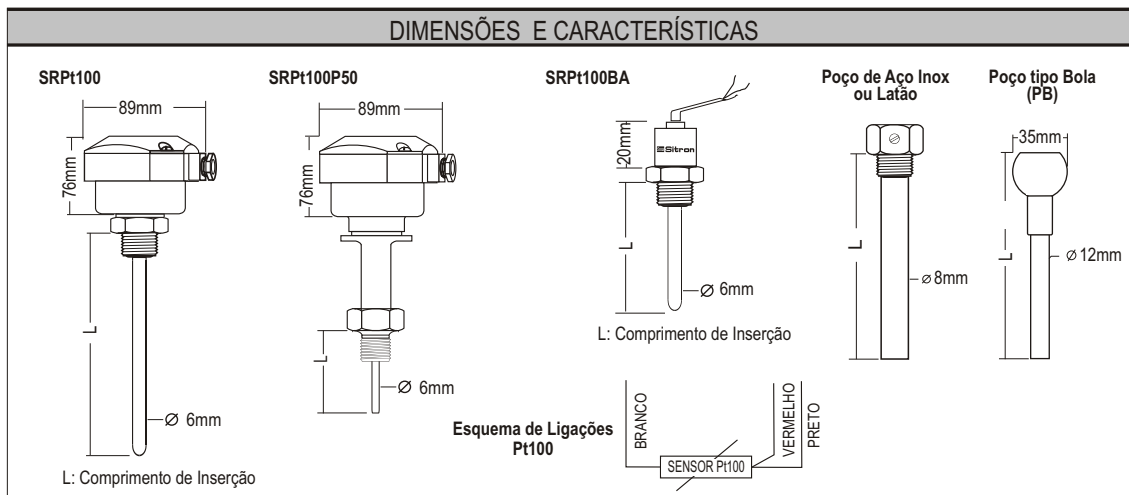

SRPt100
Sensor com cabeçote

SRPt100BA
Sensor sem cabeçote

DIMENSÕES E CARACTERÍSTICAS

Sitron-Brasil - Tel.: (+55 11) 3825-2111 - Fax: (+55 11) 3825-2171
vendas@sitron.com - www.sitron.com