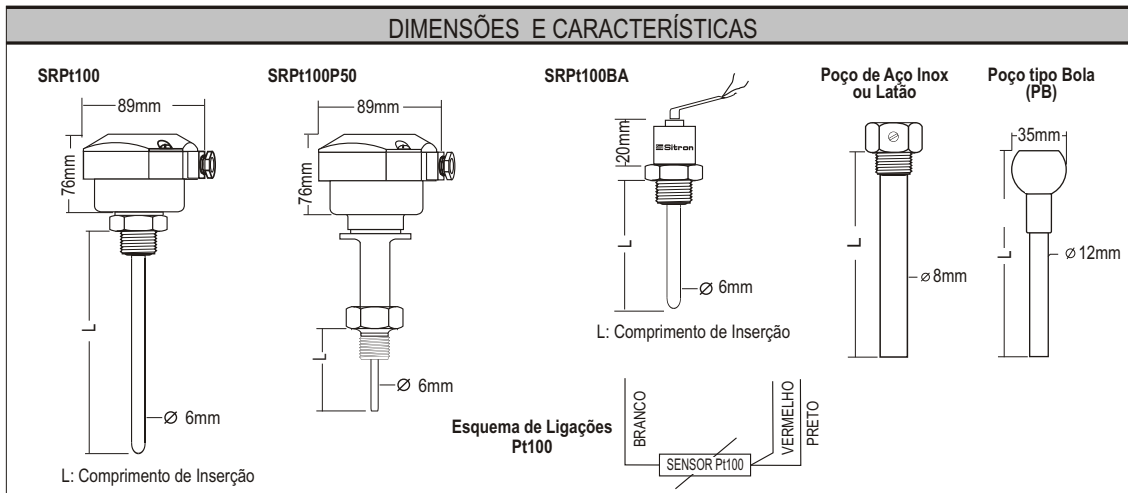

SRPt100
Sensor com cabeçote

SRPt100BA
Sensor sem cabeçote

DIMENSÕES E CARACTERÍSTICAS

Sitron-Brasil - Tel.: (+55 11) 3825-2111 - Fax: (+55 11) 3825-2171
vendas@sitron.com - www.sitron.com