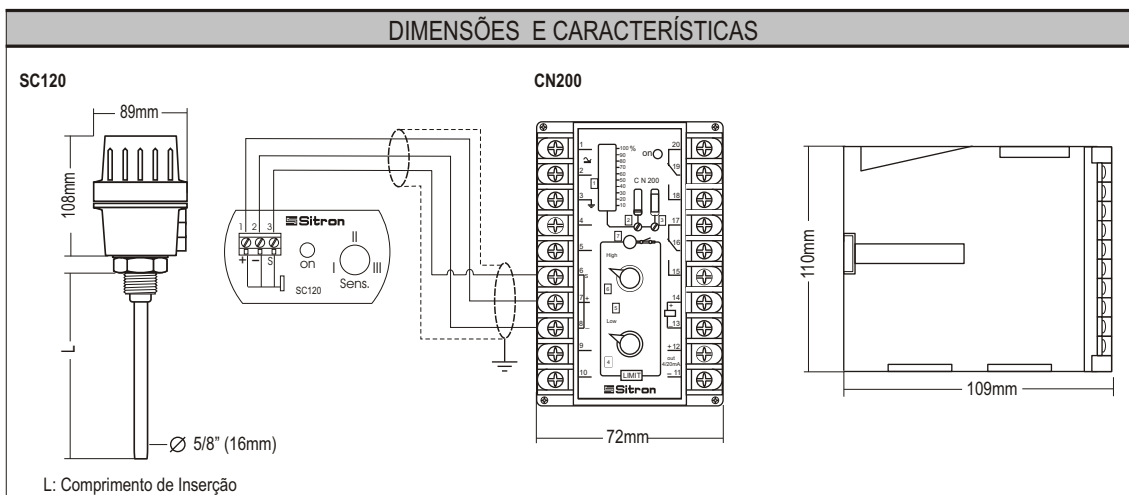

SC120 Sonda +  
CN200 Controlador

**Sitron-Brasil** - Tel.: (+55 11) 3825-2111 - Fax: (+55 11) 3825-2171  
vendas@sitron.com - www.sitron.com