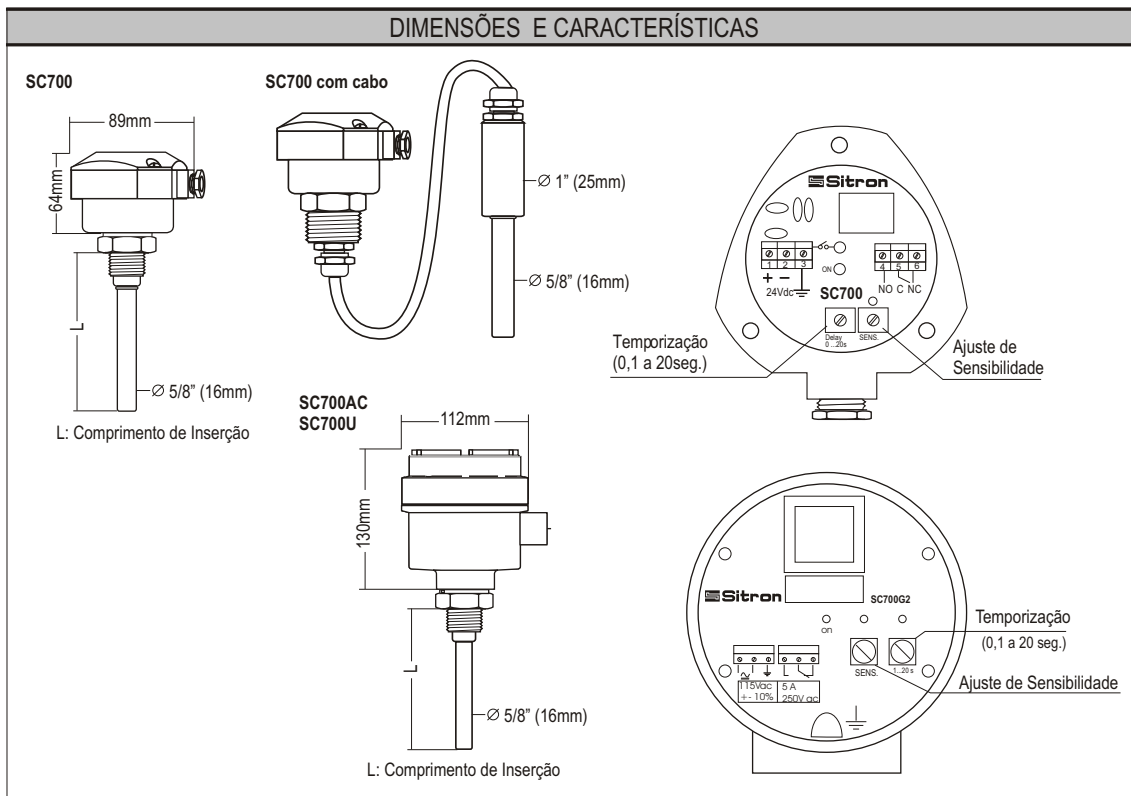

SC700 (Alim.: 24Vcc)  
SC700AC (Alim.: 110 ou 220Vac)  
SC700U (Alim.: 24...230Vac/cc)

Sitron-Brasil - Tel.: (+55 11) 3825-2111 - Fax: (+55 11) 3825-2171  
vendas@sitron.com - www.sitron.com