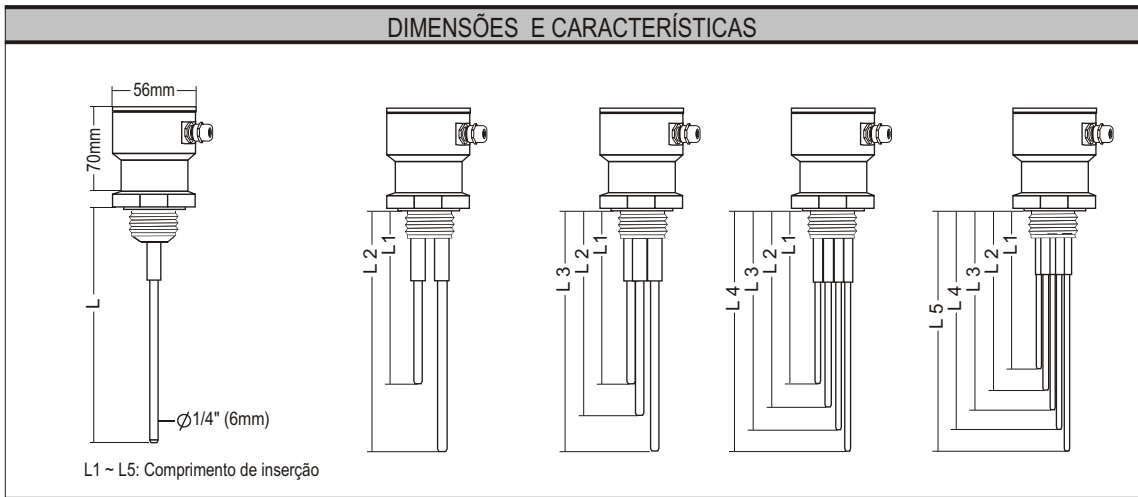

THC (1~5)
Hastes Fixas (corpo e haste Aço
Inox 316)

Sitron-Brasil - Tel.: (+55 11) 3825-2111 - Fax: (+55 11) 3825-2171
vendas@sitron.com - www.sitron.com