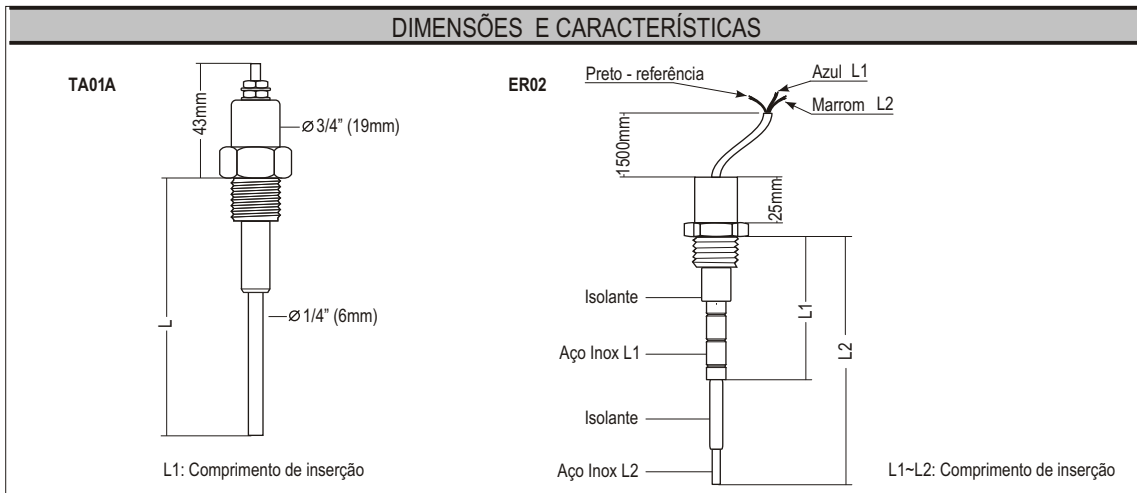

TA01A
Haste Fixa sem cabeçote

ER02
Haste concêntrica

Sitron-Brasil - Tel.: (+55 11) 3825-2111 - Fax: (+55 11) 3825-2171
vendas@sitron.com - www.sitron.com