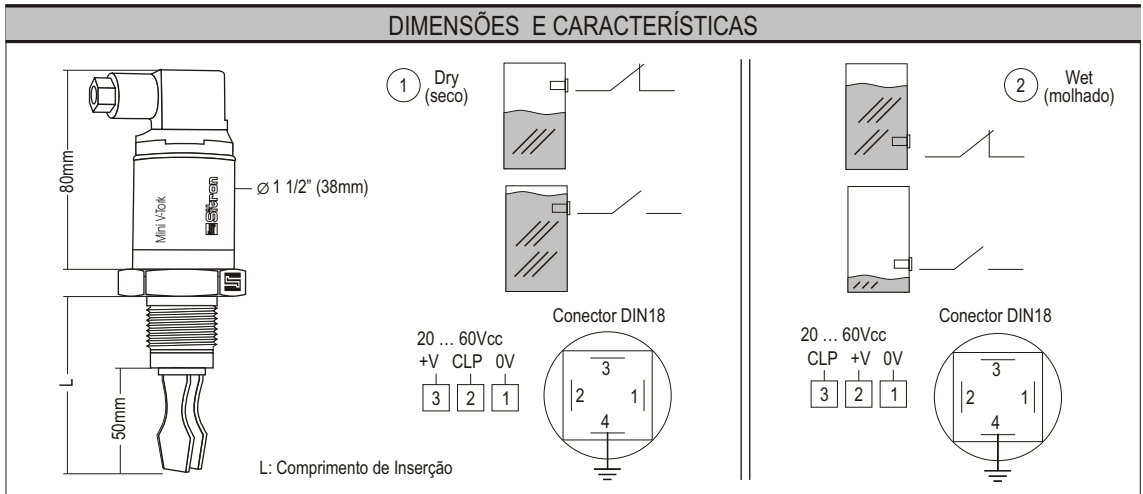

MVTK-DC
Alimentação: 20...60Vcc
Saída: PNP (3 fios para CLP)

Sitron-Brasil - Tel.: (+55 11) 3825-2111 - Fax: (+55 11) 3825-2171
vendas@sitron.com - www.sitron.com