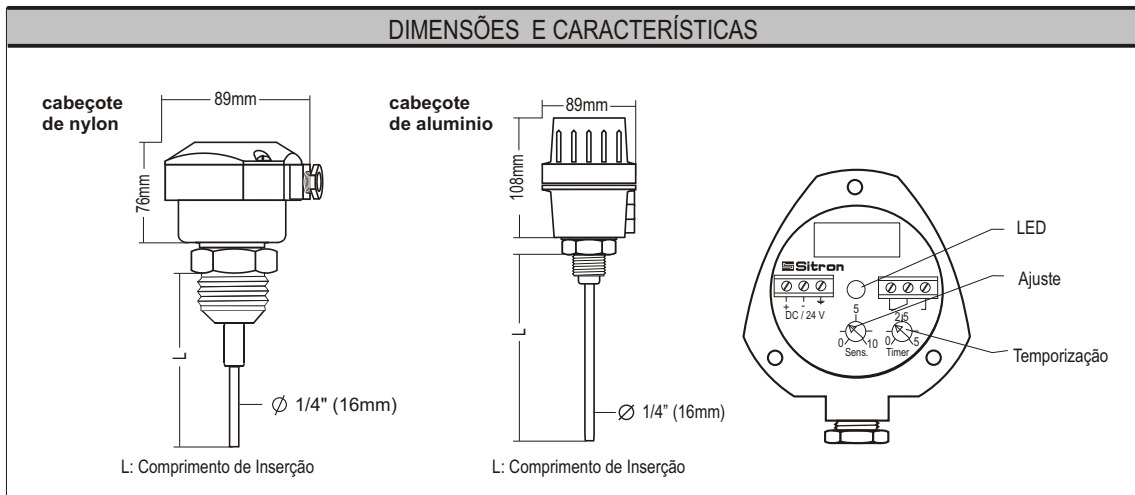

CN1DC e CN1AC
Alim.: 24Vcc e 85...240Vac
Saída: Relé (SPDT)

CN2DC e CN2AC
Alim.: 24Vcc e 85...240Vac
Saída: Relé (SPDT)

DIMENSÕES E CARACTERÍSTICAS

Sitron-Brasil - Tel.: (+55 11) 3825-2111 - Fax: (+55 11) 3825-2171
vendas@sitron.com - www.sitron.com