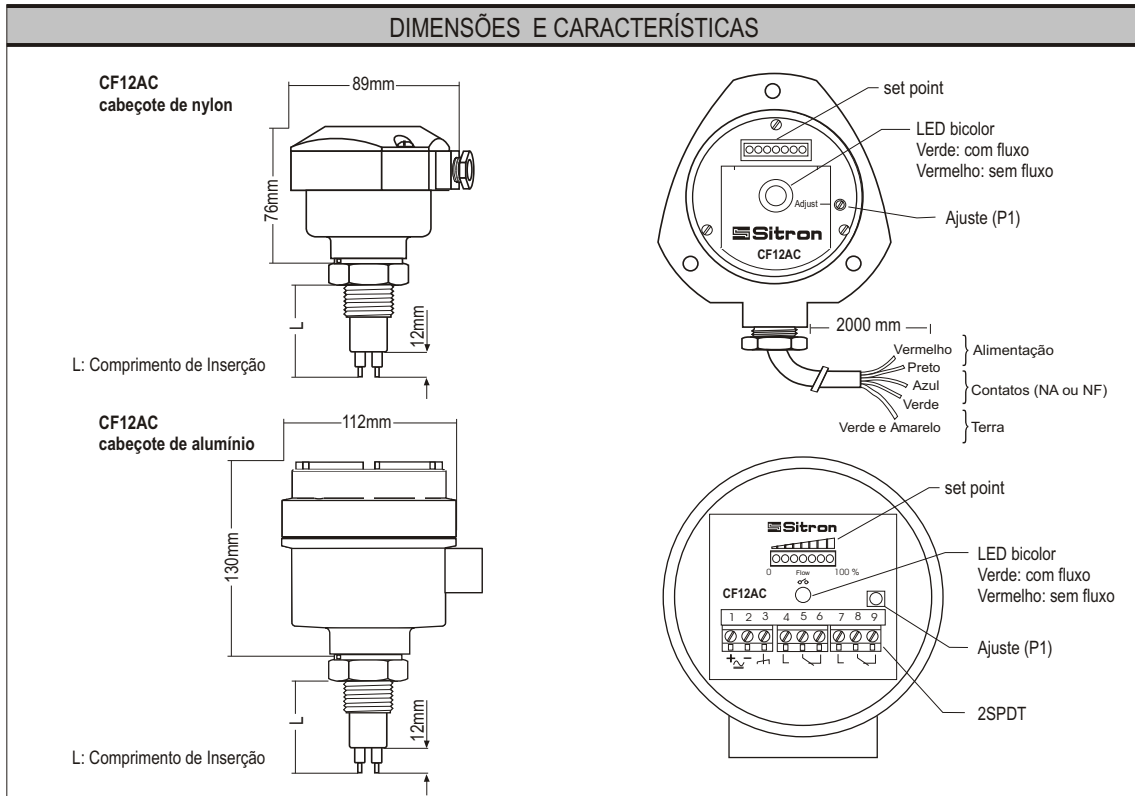

CF12AC
Alimentação: 85...240Vac
Saída: (NA ou NF) ou 2 SPDT

DIMENSÕES E CARACTERÍSTICAS

Sitron-Brasil - Tel.: (+55 11) 3825-2111 - Fax: (+55 11) 3825-2171
vendas@sitron.com - www.sitron.com